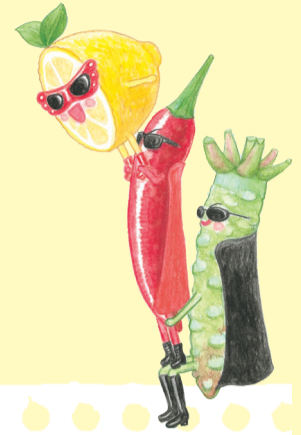

등장인물 30초 스케치

1. <맛있는 숲의 레몬> 속 등장인물의 특징을 살려 30초간 그려 봅시다.

2. 내가 그린 등장인물과 특징을 써 봅시다.

(예 : 바나나 - 노란색이에요, 껍질에 주름이 없어요.)

• 등장인물 이름

• 특징

나의 특징을 가진 캐릭터 그리기

1. 나의 특징을 생각해 2~3가지 정도 써 봅시다.

(예 : 몸에 점이 많아요, 키가 작아요, 머리카락이 길어요.)

2. 나의 특징을 닮은 과일, 채소, 향신료를 생각해 보고 이유와 함께 써 봅시다.

(예 : 옥수수. 옥수수 수염처럼 내 머리카락도 길어요.)

3. 나만의 캐릭터를 그려 봅시다. 캐릭터의 표정과 포즈도 재미있게 표현해 보세요!