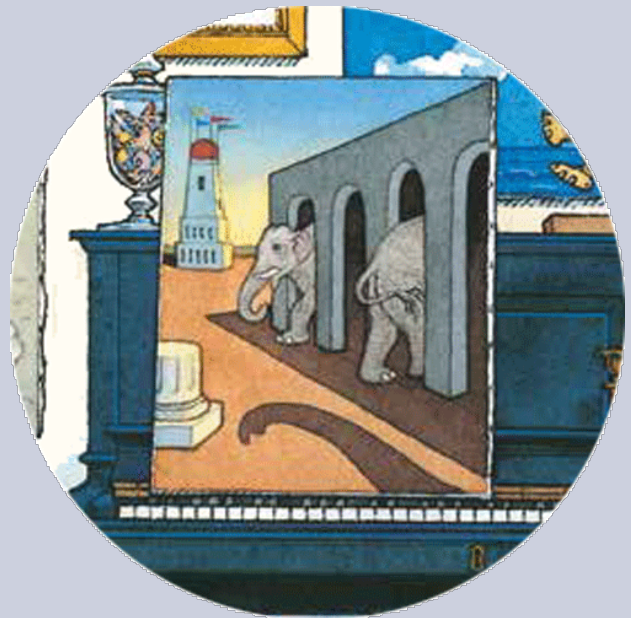

에두아르 마네

나는 인상파 화가로 빛과 색채를 그림에 담아내고 싶어 했어요.
하지만 당시 사람들은 내 그림을 손가락질했지요. 특히 폴밭에서 점심을 먹는 세 사람을 그린 '폴밭 위의 점심'은 전시회에 온 어떤 신사의 지팡이에 찢길 뻔했답니다.