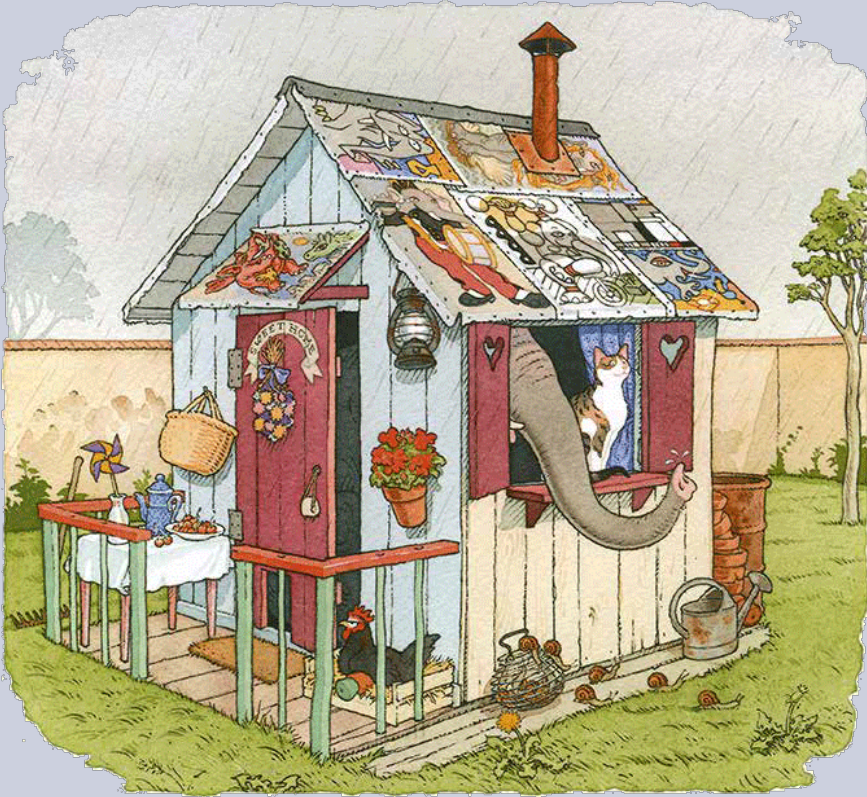

우리가 알고 있는 고양이의 특징과 전혀 다른 '내 고양이'를 애정 가득한 시선으로 바라보는 첫 번째 그림책 『세상에서 가장 어리석은 내 고양이』를 시작으로, '내 고양이'의 어린 시절부터 지금까지의 모습을 담아낸 『내 고양이가 어릴 적에』. 그리고 새로운 짝꿍을 만나 더 신나는 모험을 하게 된 '내 고양이'의 좌충우돌 에피소드가 담긴 『내 고양이의 새로운 뉴스』까지. 세 권의 고양이 시리즈를 통해 질 바솔레 작가가 세상을 바라보는 유쾌하면서도 독창적인 시선을 만나 보세요.

# 관찰해요

내 고양이가 잠을 자는 모습이에요. 고양이가 어디에서 잠을 자고 있나요? 위치를 나타내는 말을 사용해 설명해 보세요.

---

---

---

---

# 비교해요

내 고양이와 다른 고양이의 모습이예요. 둘은 퍽 다르게 생겼어요. 어떻게 다른지 묘사해 보세요.

---

---

---

---

---

---

# 숨은 그림을 찾아요

작공과 놀고 있는 내 고양이의 모습이에요. 작공과 신나게 노느라 그만 당근을 잊어버렸나 봐요. 당근이 어디에 숨어 있을까요? 찾아서 동그라미를 그려 보세요.