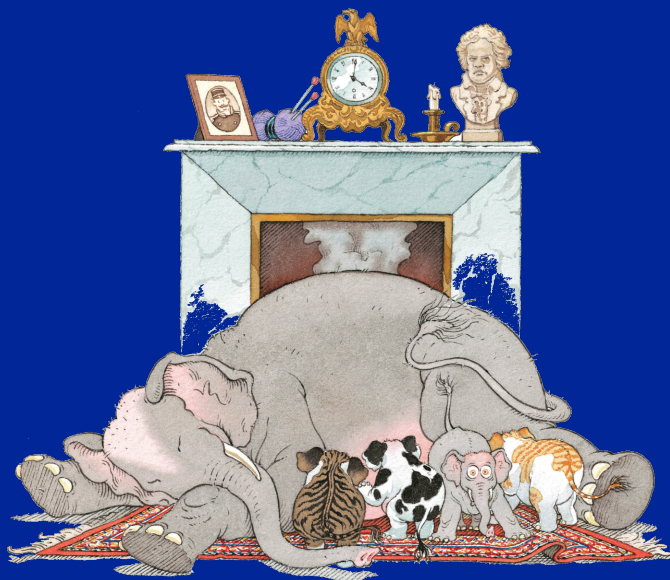

# 질 바슐레의 고양이 시리즈 독후활동지

세상에서 가장 어리석은 내 고양이

내 고양이가 어릴 적에

# 이 그림책을 재미있게 읽는 법

반려묘와의 사랑을 파스하면서도 유머러스하게 그려낸 질 바솔레 작가의 대표작입니다. 고양이 이야기를 하면서 고양이를 그리지 않는 모순 가득한 화면으로 독자들의 호기심을 불러일으키는 동시에 유머와 상상력, 재발견의 가치를 알 수 있게 하지요.

뿐만 아니라 다양한 예술 작품을 패러디하는 질 바솔레 특유의 익살을 찾아 읽는 재미가 있는 그림책이기도 합니다. 하나도 팔리지 않은 고양이 초상화에서 우리가 알고 있는 다양한 미술 작품을 찾아내 보세요. 보티첼리의 '비너스의 탄생', 마네의 '피리 부는 소년', 마티스의 '푸른 누드' 등 다양한 시기의 다양한 그림들이 어떻게 변주되어 있는지 발견하는 재미는 그림책을 읽는 또 다른 묘미를 가져다줍니다.

우리가 알고 있는 고양이의 특징과 전혀 다른 '내 고양이'를 애정 가득한 시선으로 바라보는 첫 번째 그림책 『세상에서 가장 어리석은 내 고양이』를 시작으로, '내 고양이'의 어린 시절부터 지금까지의 모습을 담아낸 『내 고양이가 어릴 적에』. 그리고 새로운 짝꿍을 만나 더 신나는 모험을 하게 된 '내 고양이'의 좌충우돌 에피소드가 담긴 『내 고양이의 새로운 뉴스』까지. 세 권의 고양이 시리즈를 통해 질 바솔레 작가가 세상을 바라보는 유쾌하면서도 독창적인 시선을 만나 보세요.

## 위대한 화가와 그 그림에 대한 정보!

15세기 화가 보티첼리가 그린 '비너스의 탄생'은 그리스 로마 신화에 나오는 미의 여신 비너스가 탄생하는 장면을 담아낸 그림이에요. 신화에 따르면 비너스는 바다에서 성인 여자의 몸으로 탄생했어요.

---

---

---