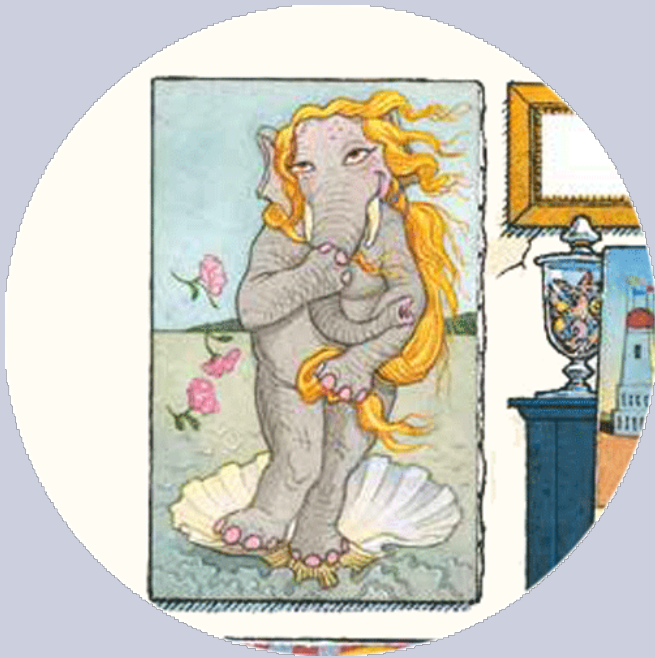

# 이 그림책을 재미있게 읽는 법

반려묘와의 사랑을 파스하면서도 유머러스하게 그려낸 질 바솔레 작가의 대표작입니다. 고양이 이야기를 하면서 고양이를 그리지 않는 모순 가득한 화면으로 독자들의 호기심을 불러일으키는 동시에 유머와 상상력, 재발견의 가치를 알 수 있게 하지요.

뿐만 아니라 다양한 예술 작품을 패러디하는 질 바솔레 특유의 익살을 찾아 읽는 재미가 있는 그림책이기도 합니다. 하나도 팔리지 않은 고양이 초상화에서 우리가 알고 있는 다양한 미술 작품을 찾아내 보세요. 보티첼리의 '비너스의 탄생', 마네의 '피리 부는 소년', 마티스의 '푸른 누드' 등 다양한 시기의 다양한 그림들이 어떻게 변주되어 있는지 발견하는 재미는 그림책을 읽는 또 다른 묘미를 가져다줍니다.

우리가 알고 있는 고양이의 특징과 전혀 다른 '내 고양이'를 애정 가득한 시선으로 바라보는 첫 번째 그림책 『세상에서 가장 어리석은 내 고양이』를 시작으로, '내 고양이'의 어린 시절부터 지금까지의 모습을 담아낸 『내 고양이가 어릴 적에』. 그리고 새로운 짝꿍을 만나 더 신나는 모험을 하게 된 '내 고양이'의 좌충우돌 에피소드가 담긴 『내 고양이의 새로운 뉴스』까지. 세 권의 고양이 시리즈를 통해 질 바솔레 작가가 세상을 바라보는 유쾌하면서도 독창적인 시선을 만나 보세요.

# 관찰해요

내 고양이가 잠을 자는 모습이에요. 고양이가 어디에서 잠을 자고 있나요? 위치를 나타내는 말을 사용해 설명해 보세요.

---

---

---

---

## 위대한 화가와 그 그림에 대한 정보!

15세기 화가 보티첼리가 그린 '비너스의 탄생'은 그리스 로마 신화에 나오는 미의 여신 비너스가 탄생하는 장면을 담아낸 그림이에요. 신화에 따르면 비너스는 바다에서 성인 여자의 몸으로 탄생했어요.

---

---

---