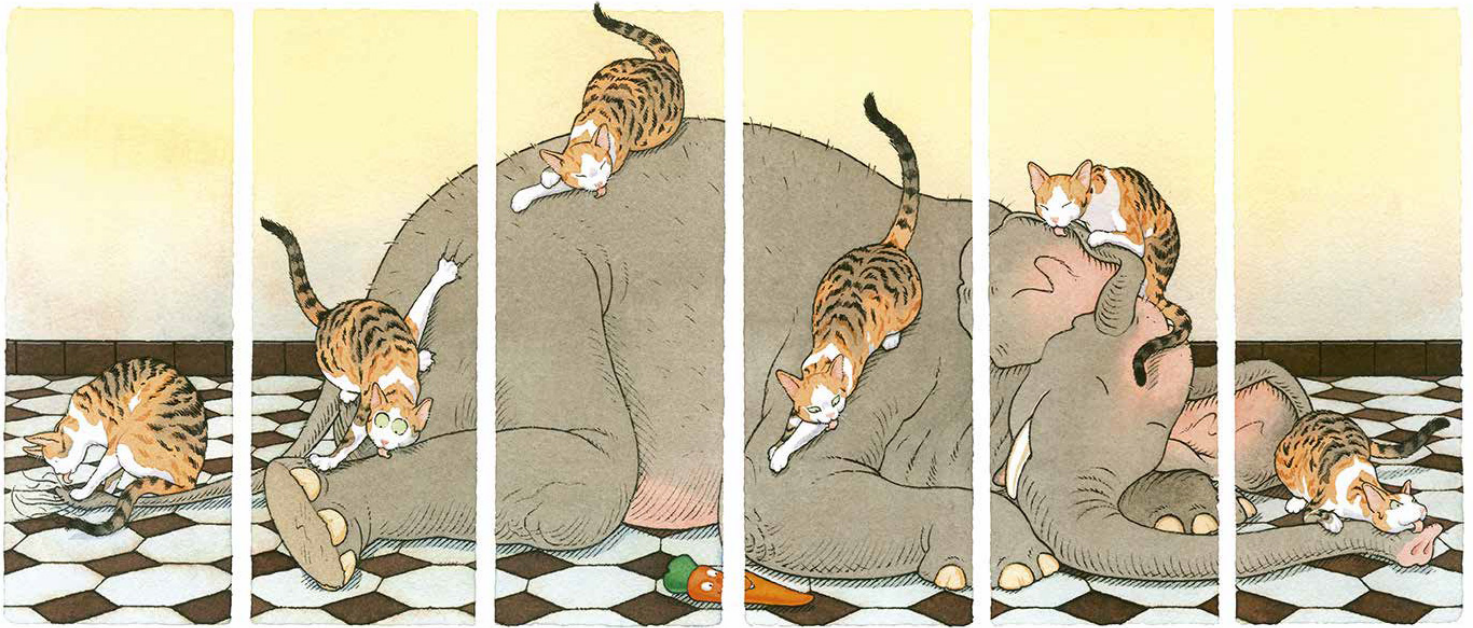

비교해요

내 고양이와 다른 고양이의 모습이예요. 둘은 퍽 다르게 생겼어요. 어떻게 다른지 묘사해 보세요.