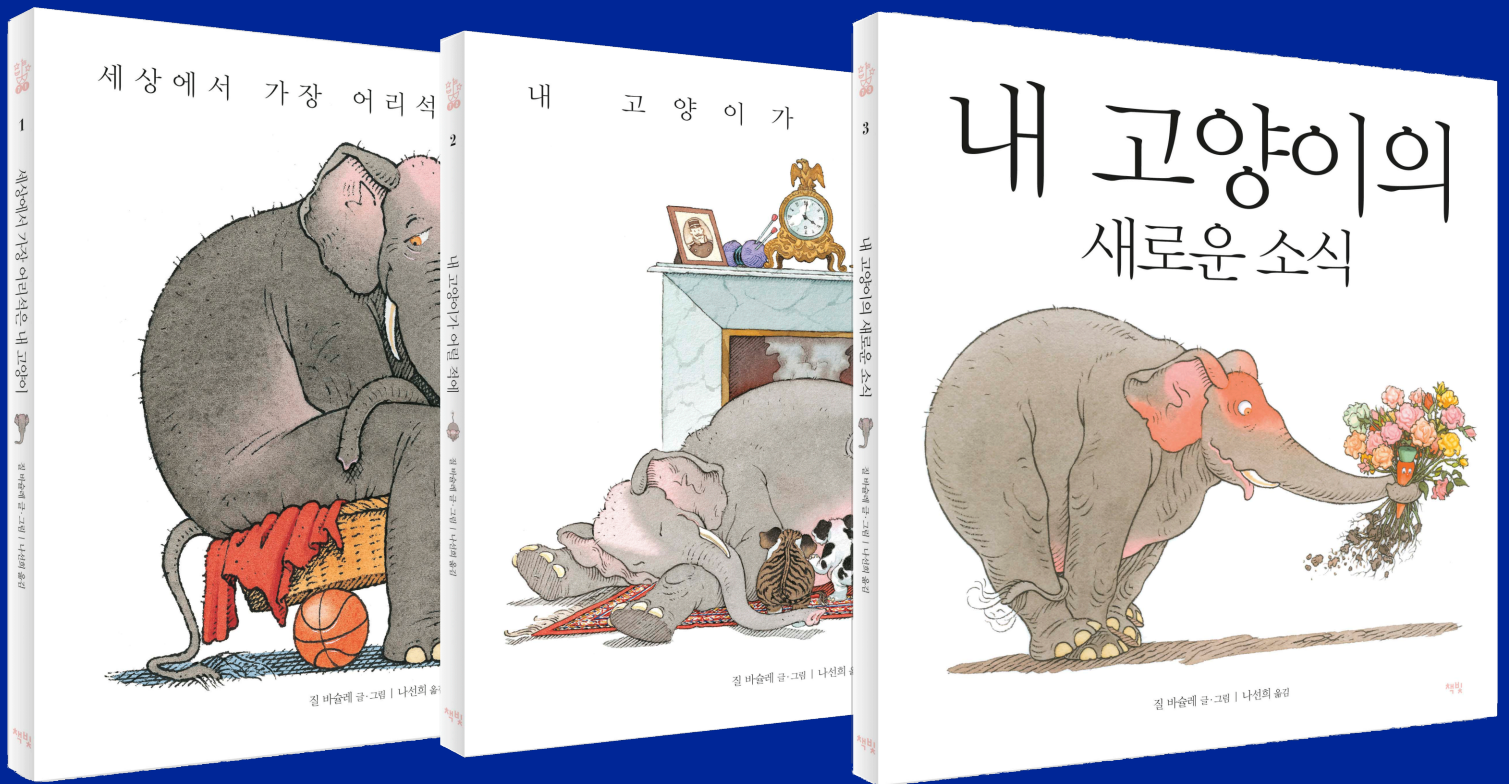

질 바슐레의 고양이 시리즈 독후활동지

세상에서 가장 어리석은 내 고양이

내 고양이가 어릴 적에

내 고양이의 새로운 소식

질 바슐레 글·그림 | 나선희 옮김